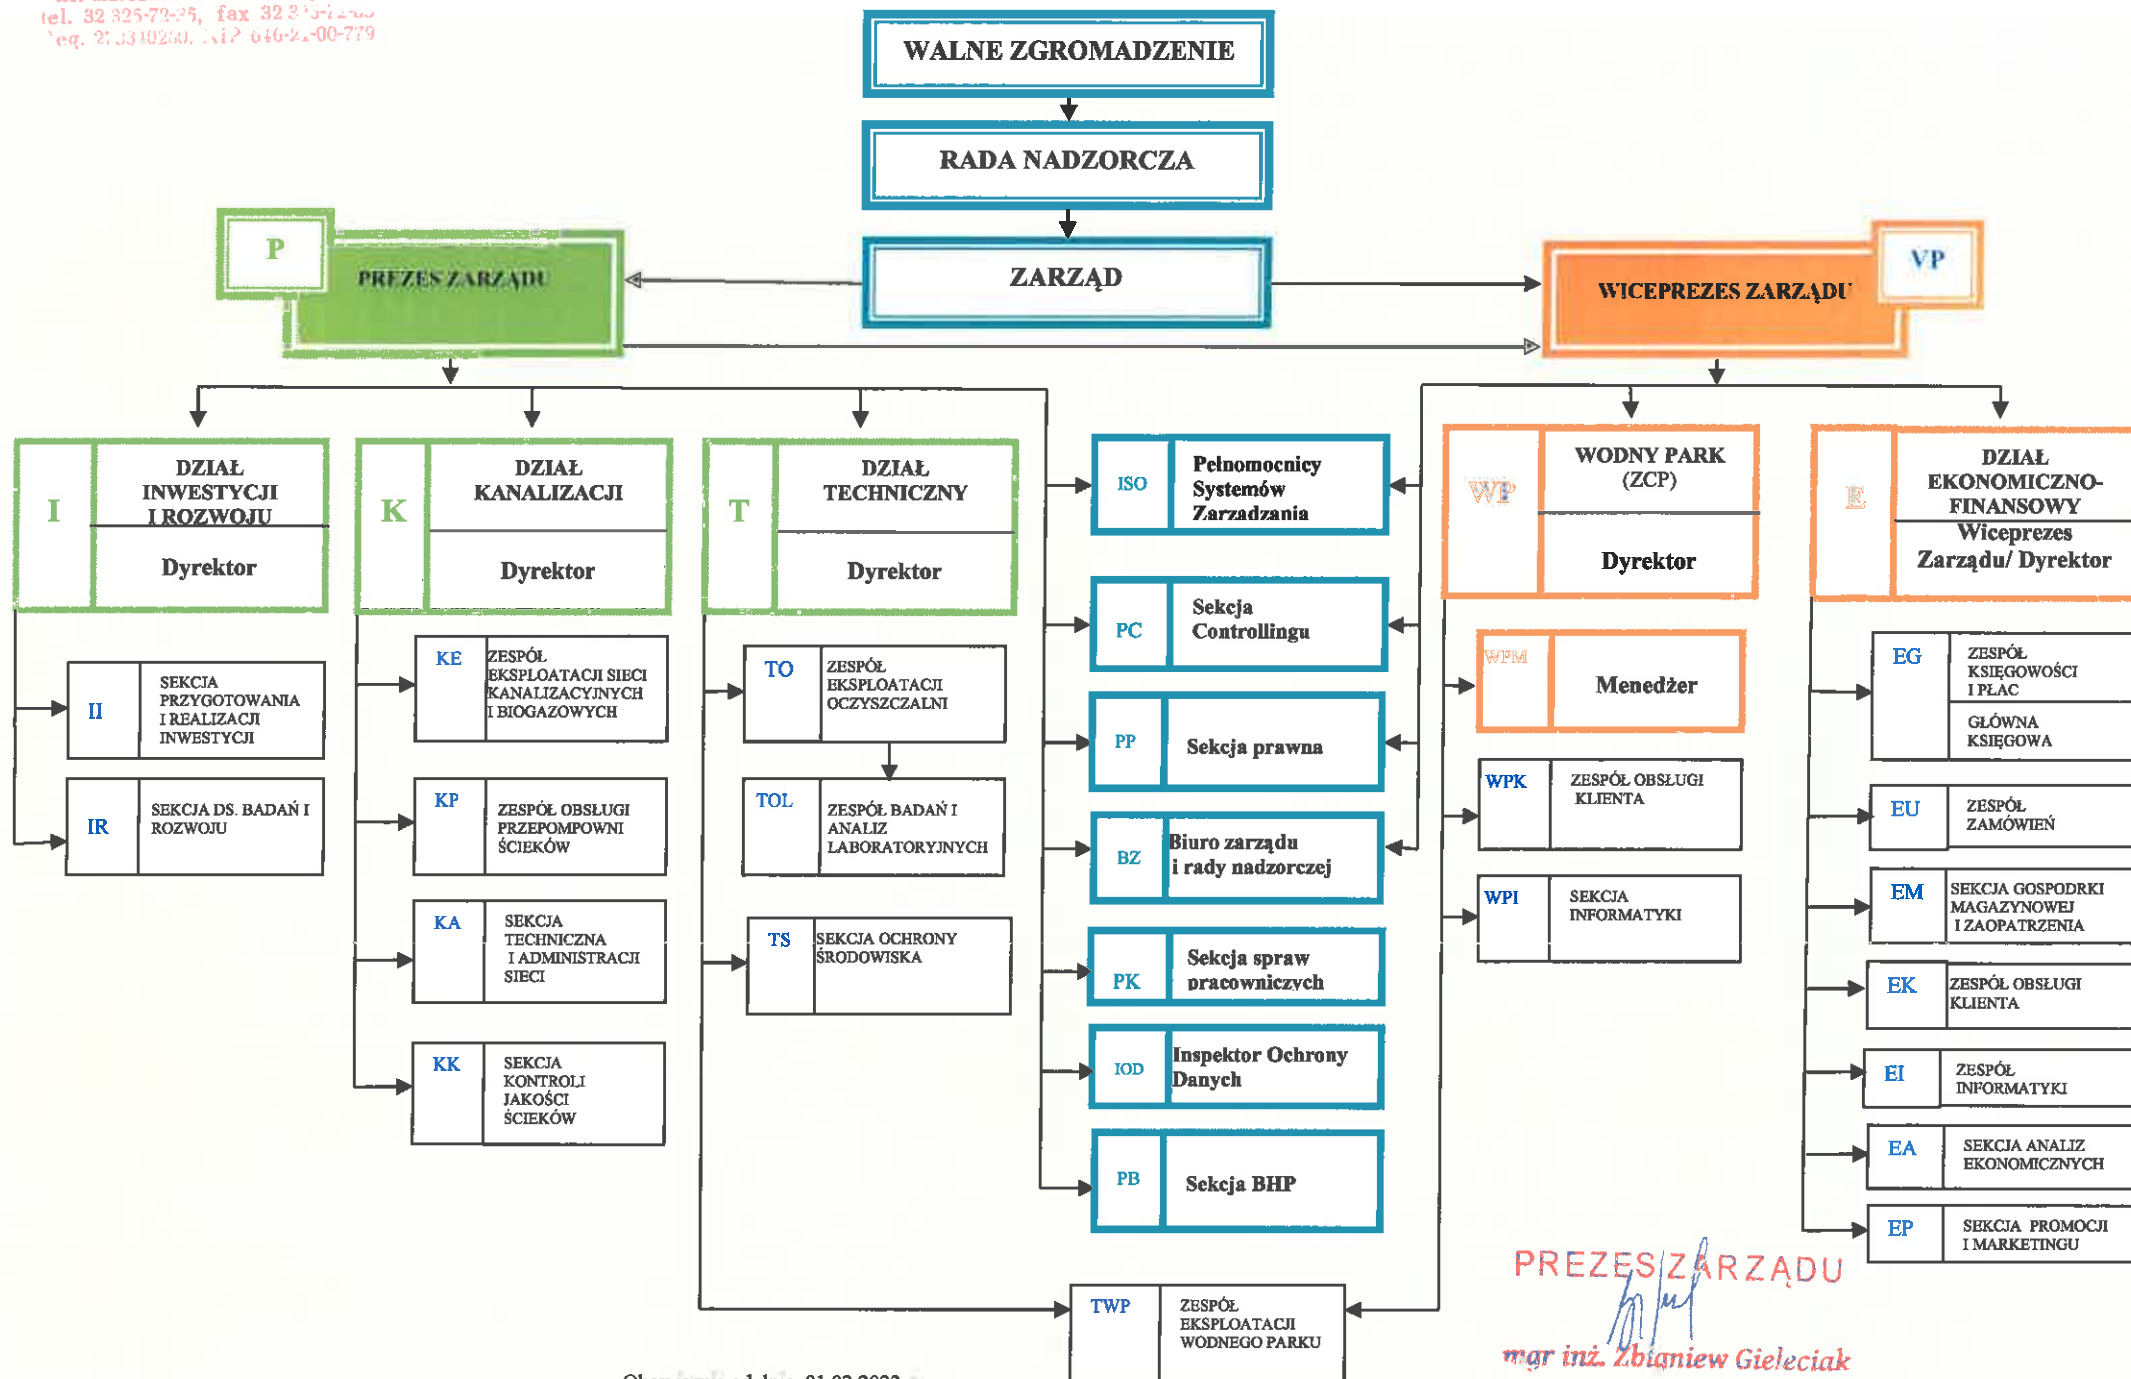

SCHEMAT ORGANIZACYJNY REGIONALNEGO CENTRUM GOSPODARKI WODNO-ŚCIEKOWEJ S.A. W TYCHACH

Obowiązuje od dnia 01.02.2023 r.

PREZES ZARZĄDU
mgr inż. Zbigniew Gieleciak